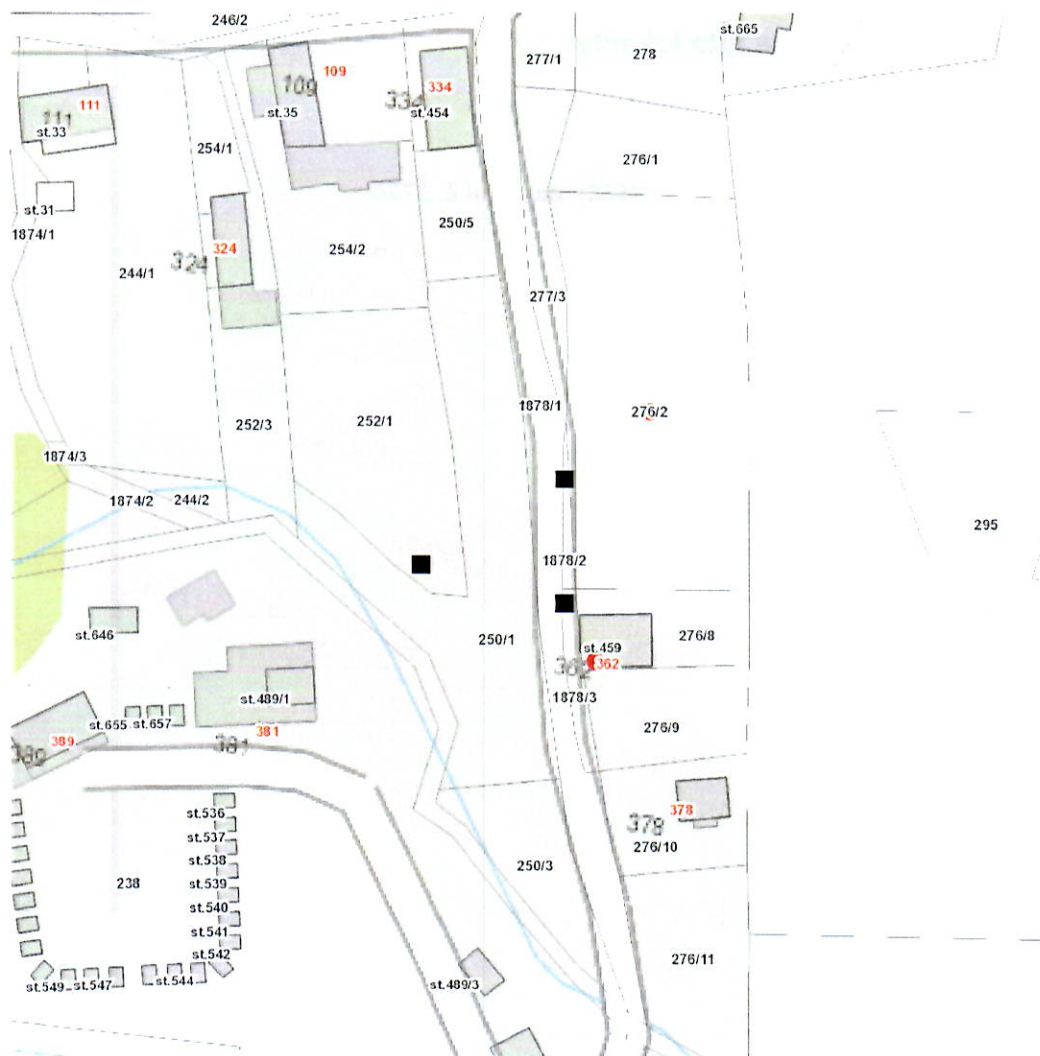

dne **17. 10. 2022** od **8:30** do **15:30** hodin

Plánovaná odstávka zahrnuje tyto lokality:

Bílý Potok (okres Liberec)

č. p. 362

kat. území **Bílý Potok pod Smrkem** (kód 604658): parcelní č. 276/2

UPOZORNĚNÍ

dne **17. 10. 2022** od **8:30** do **15:30** hodin

Orientační mapový podklad odstávkou dotčených lokalit

VYSVĚTLIVKY

- – adresy dotčené odstávkou elektřiny
- – místa připojení k elektrické síti dotčená odstávkou

INFORMACE ZASLÁNA

IDDS: 4nfb5j4 (Obec Bílý Potok)