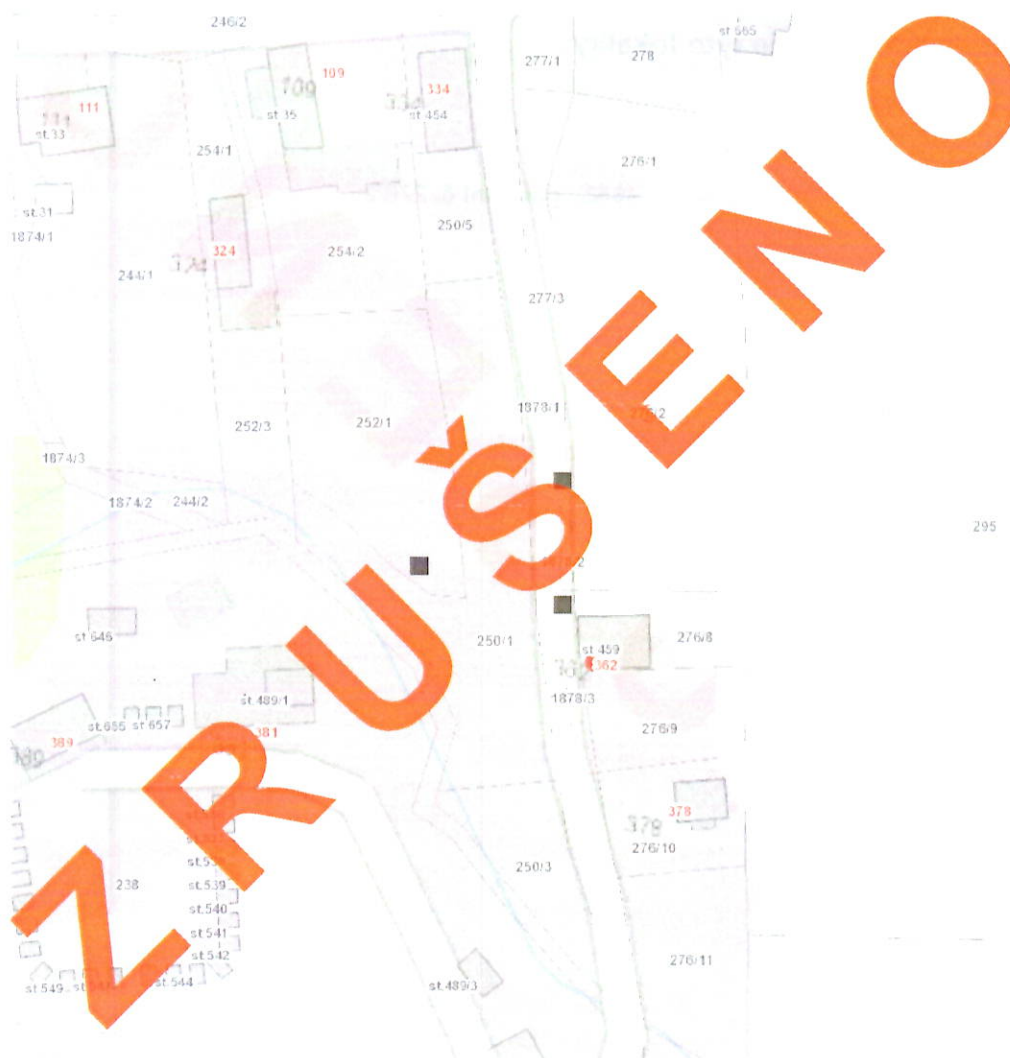

dne **17. 10. 2022** od **8:30** do **15:30** hodin

Orientační mapový podklad odstávkou dotčených lokalit

VYSVĚTLIVKY

- – adresy dotčené odstávkou elektřiny
- – místa připojení k elektrické síti dotčená odstávkou

INFORMACE ZASLÁNA

IDDS: 4nfb5j4 (Obec Bílý Potok)