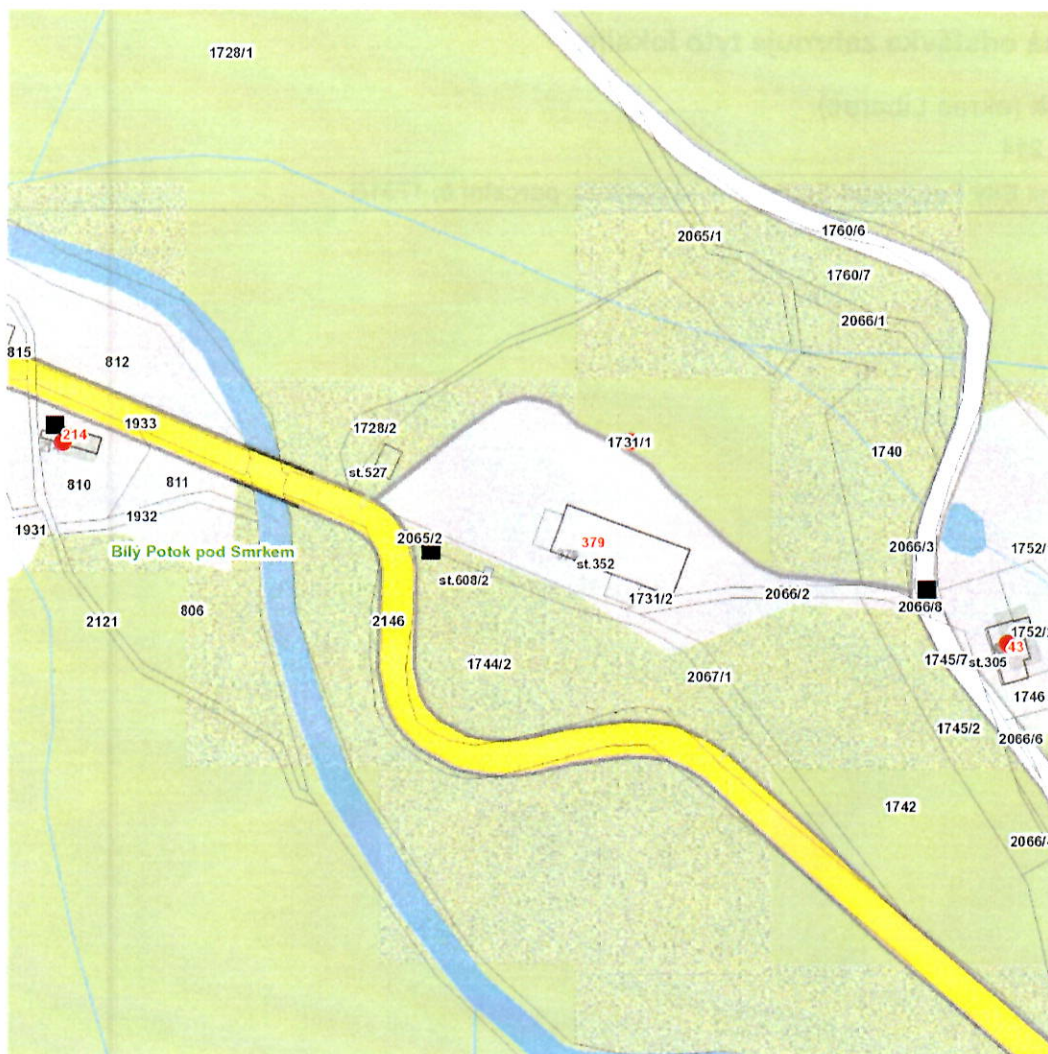

dne **10. 6. 2024** od **9:00** do **18:30** hodin

Plánovaná odstávka zahrnuje tyto lokality:**Bílý Potok (okres Liberec)**

č. p. 43, 214

kat. území **Bílý Potok pod Smrkem** (kód **604658**): parcelní č. 1731/1**UPOZORNĚNÍ**

dne **10. 6. 2024** od **9:00** do **18:30** hodin

Orientační mapový podklad odstávkou dotčených lokalit

VYSVĚTLIVKY

- – adresy dotčené odstávkou elektřiny
- – místa připojení k elektrické síti dotčená odstávkou

INFORMACE ZASLÁNA

IDDS: 4nfb5j4 (Obec Bílý Potok)